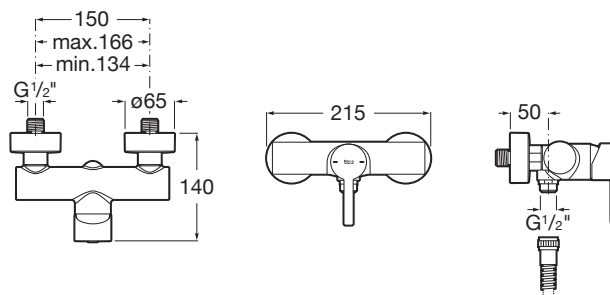

## CARACTERISTICI

Derivator: Manual

Locație de aplicare: Duș

Mounting type: Montat pe perete

Tip de cartuș: Ceramic

Tip mixer: Cu monocomandă

SoftTurn®